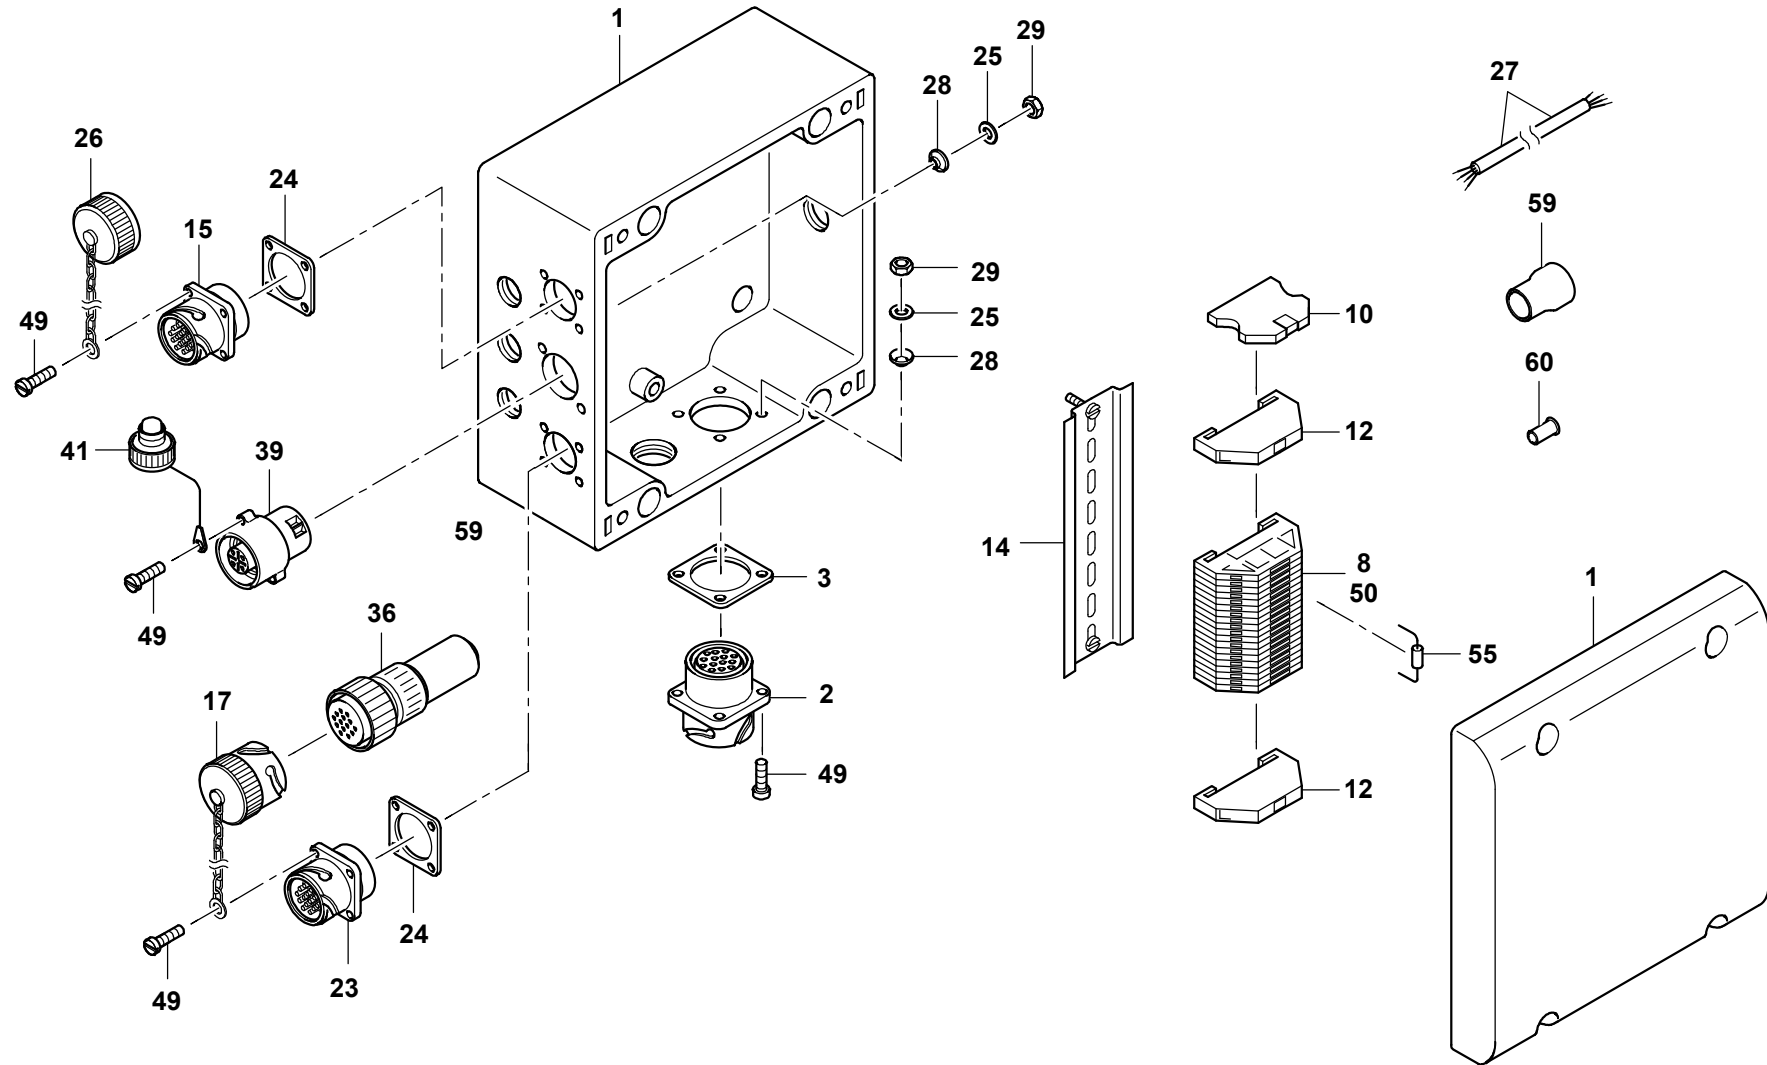

GROVE

E.-TEILE KLEMMKASTEN AUSLEGERKOPF
ELECTR. PARTS, TERMINAL BOX JIB HEAD

BILDTAFEL
PICTORIAL DISPLAY

GMK 4100

07.15

3114614-ETL E

1/2

G 806

GROVE

E.-TEILE KLEMMKASTEN AUSLEGERKOPF
 ELECTR. PARTS, TERMINAL BOX JIB HEAD

BILDTAFEL
 PICTORIAL DISPLAY

GMK 4100

07.15

3114614-ETL E

2/2

G 806